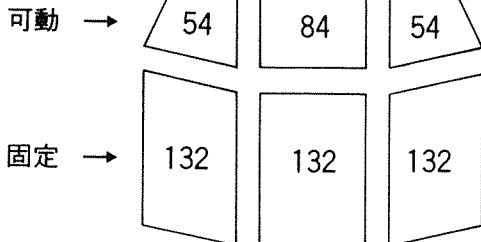

# 3階 稻盛ホール 座席配置図

エレベーター・エスカレーター  
・非常階段へ

非常階段へ

	固定席	可動席	計
座席数	396	192	588

# 3階 稻盛ホール 座席配置図