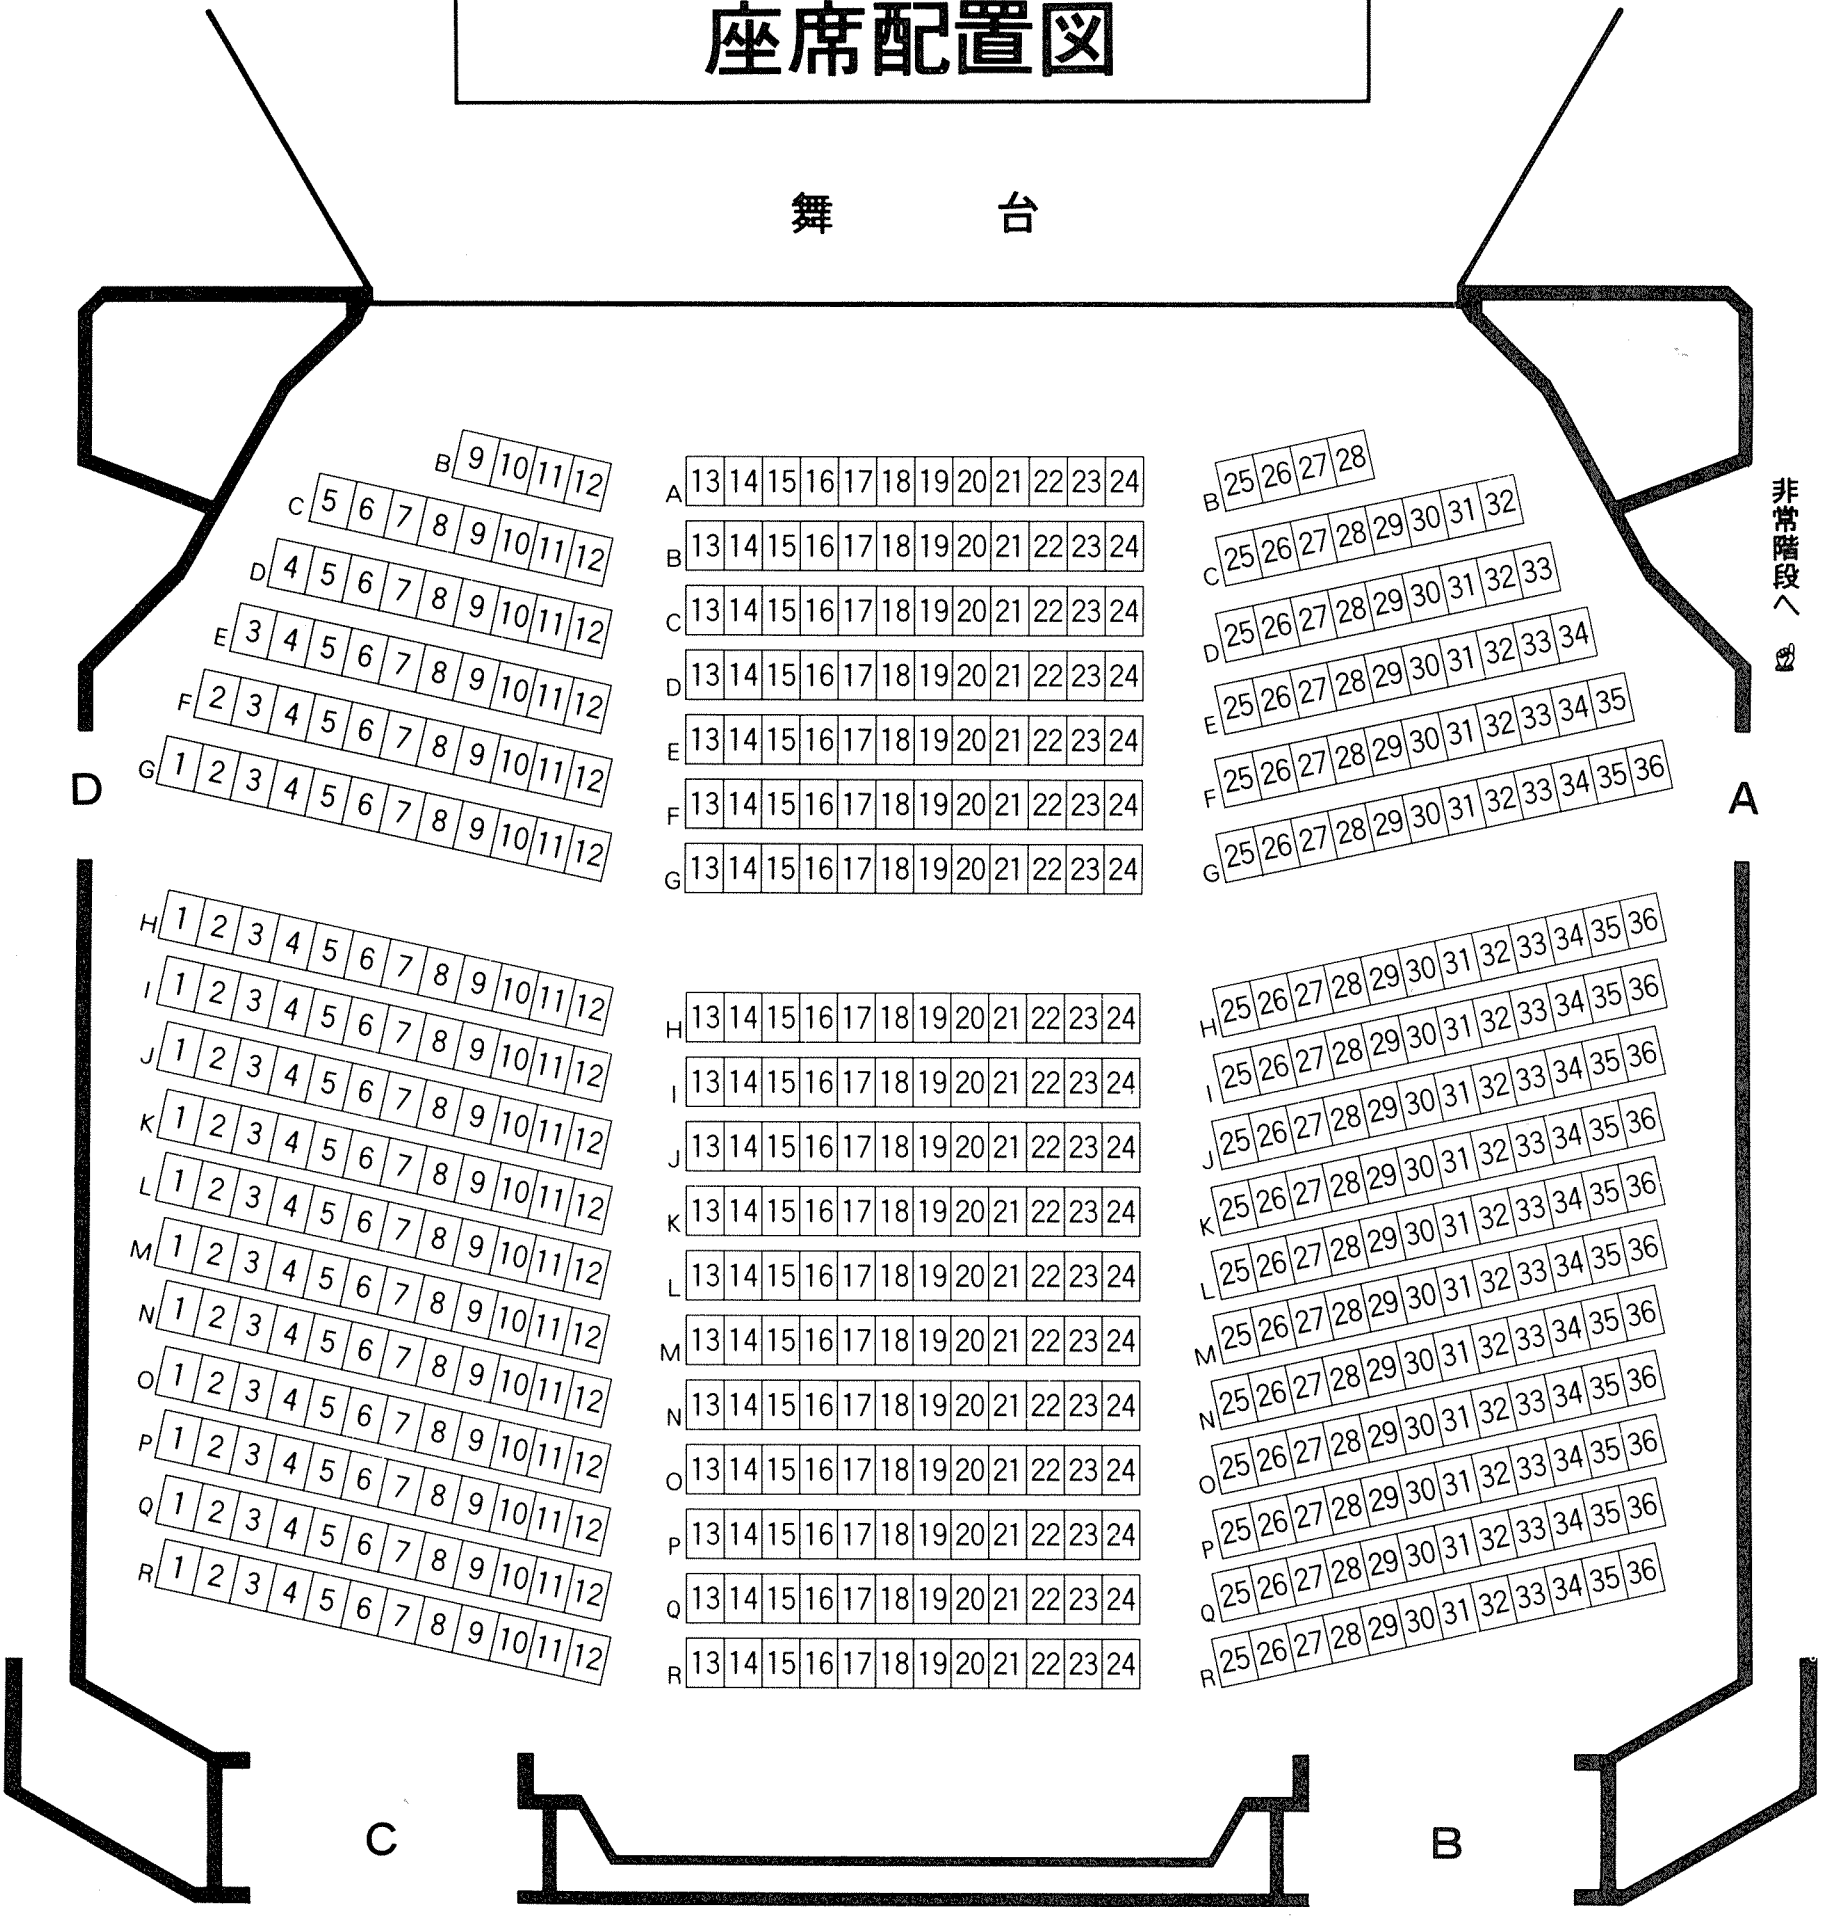

# 3階 稻盛ホール 座席配置図

エレベーター・エスカレーター  
・非常階段へ

非常階段へ

	固定席	可動席	計
座席数	396	192	588

# 3階 稻盛ホール 座席配置図