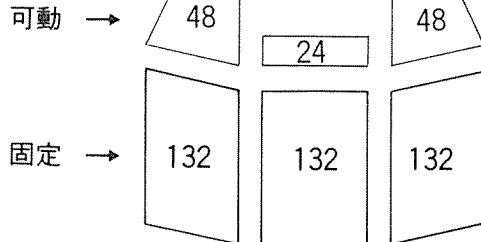

非常階段へ ☞

	固定席	可動席	計
座席数	396	120	516