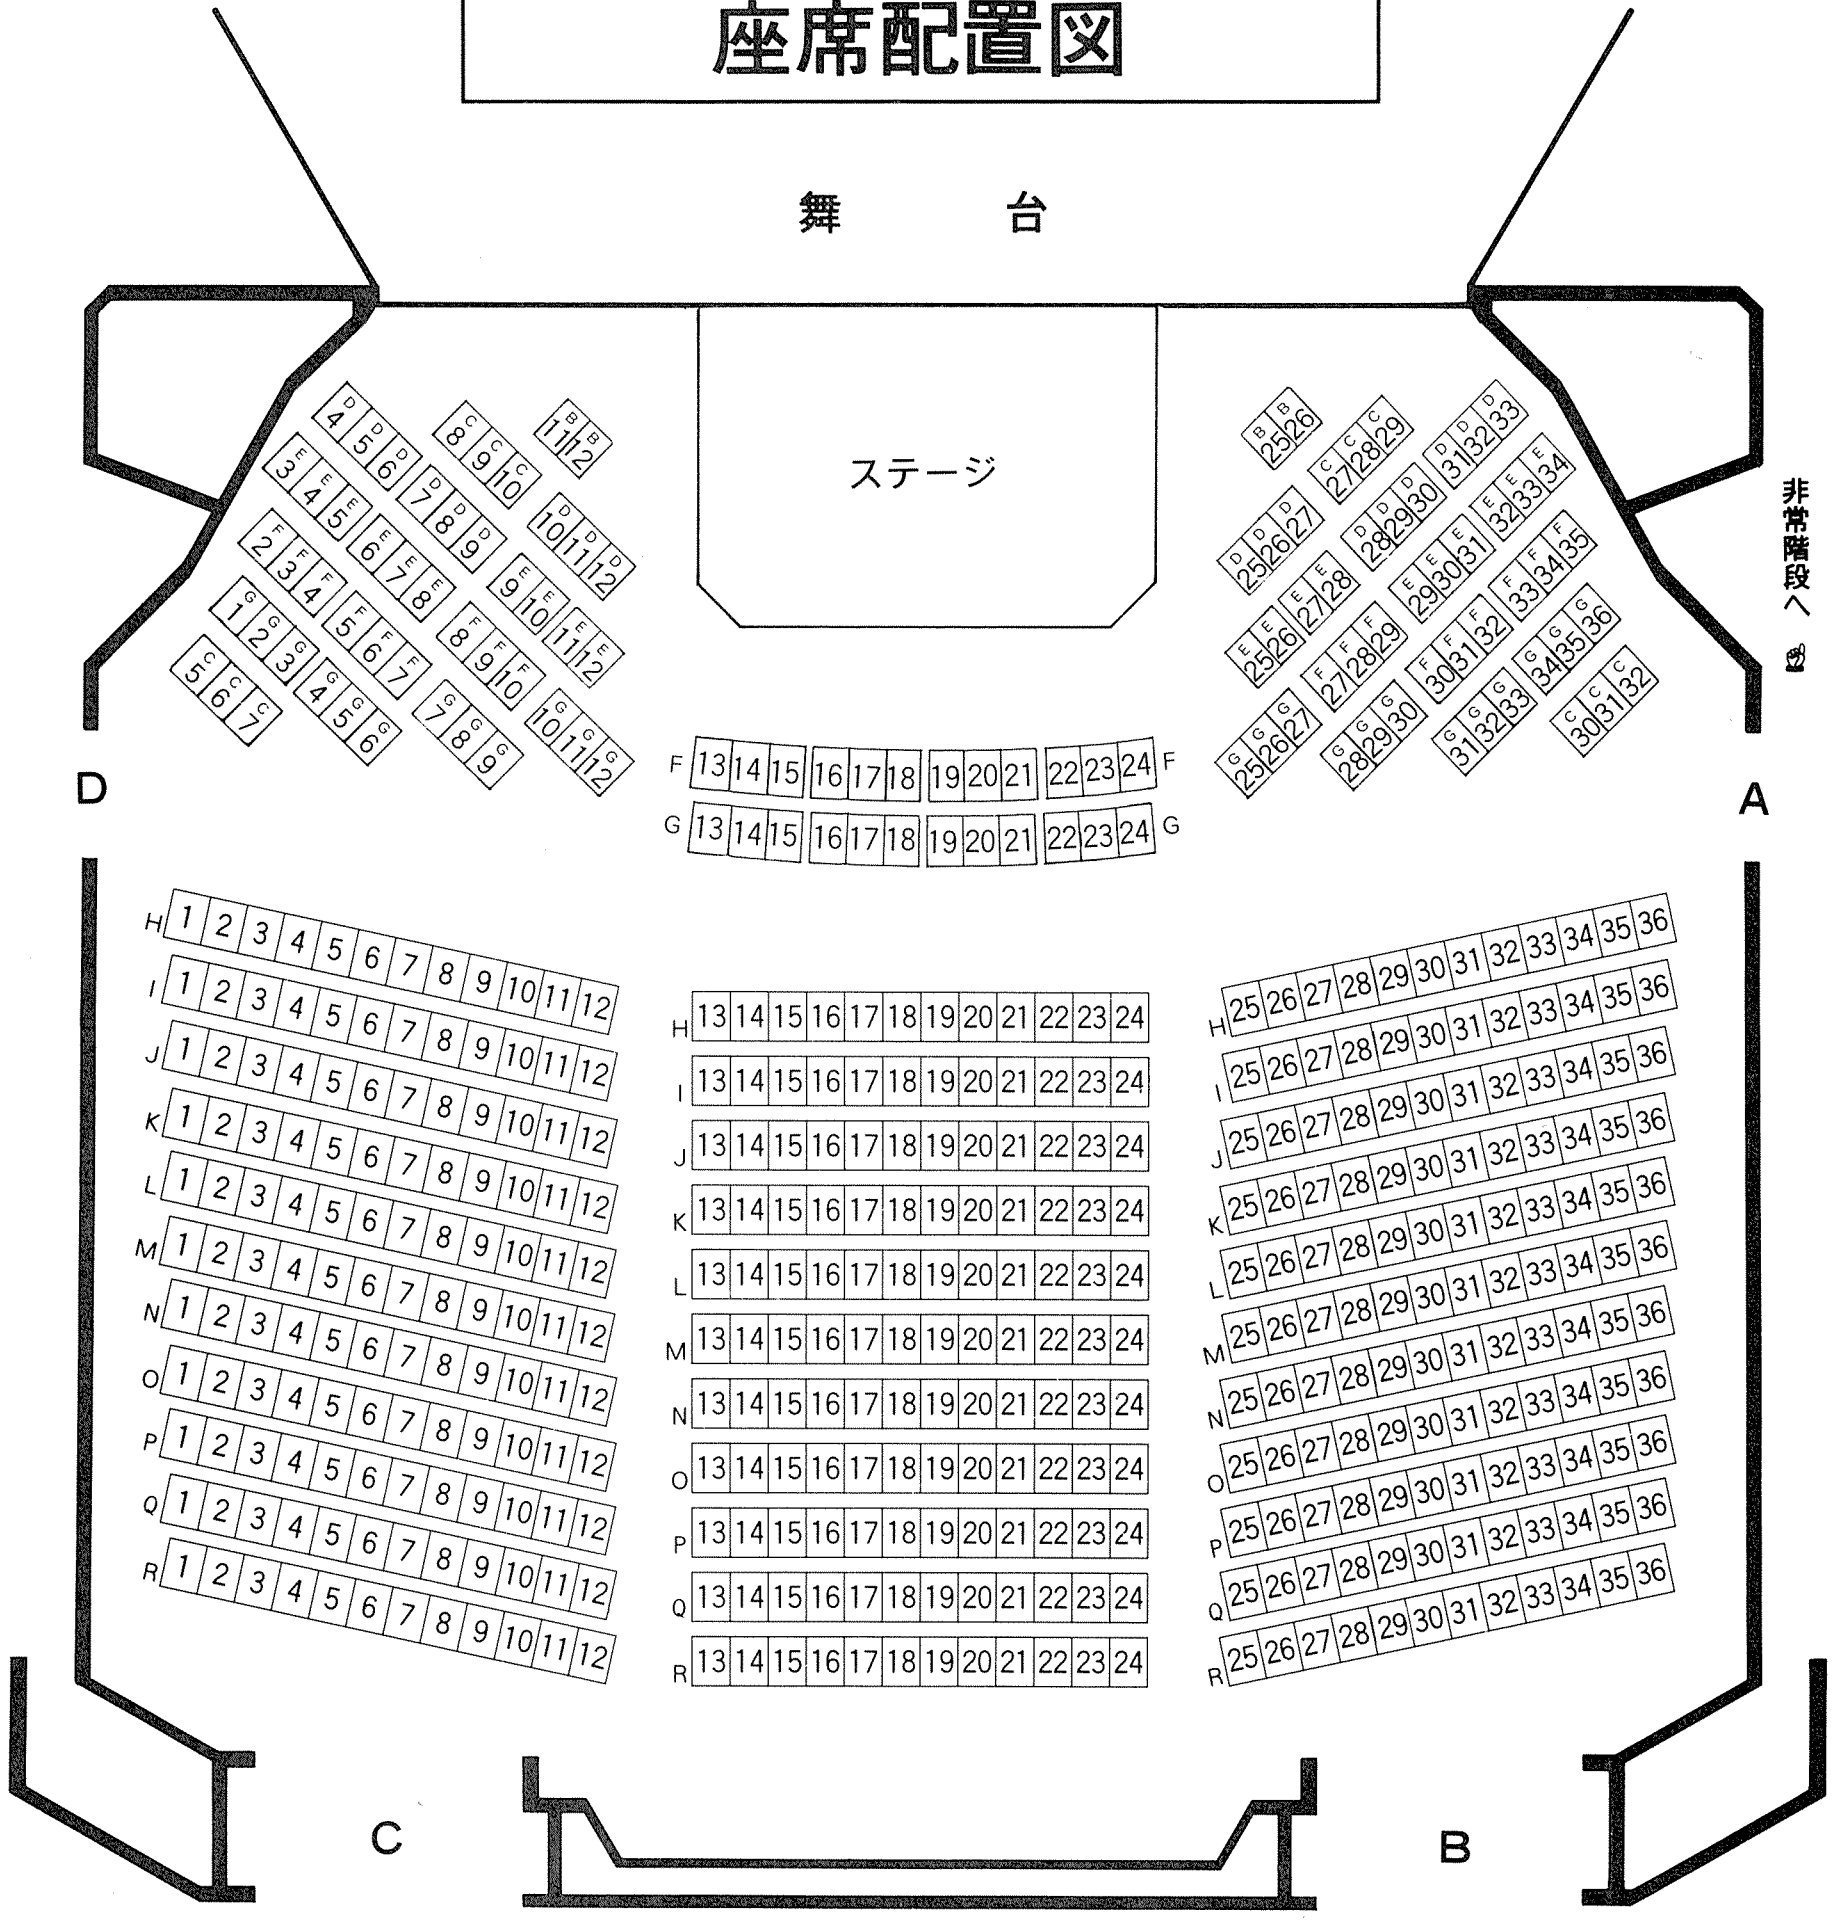

# 3階 稻盛ホール 座席配置図

エレベーター・エスカレーター  
・非常階段へ

非常階段へ

	固定席	可動席	計
座席数	396	192	588

# 3階 稻盛ホール 座席配置図

## ホワイエ

☞ エレベーター・エスカレーター  
・非常階段へ

非常階段へ ☞

	固定席	可動席	計
座席数	396	120	516